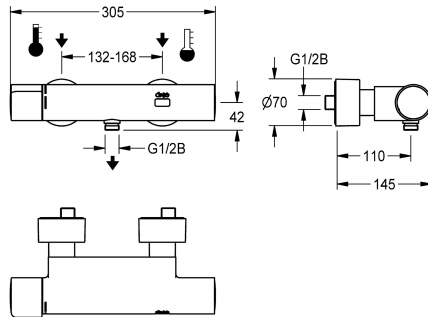

KWC F5E-Therm Väggmonterad termostatenhet

Modell-Linie: F5E | F5ET2003

Duschar | Elektronisk självstängande dusch

KWC-No.

2030036691

2030039548

Version with pre-assembled thermal disinfection unit

terminal för desinfektion

Ja

AUTO

F5E-Therm väggmonterad termostatenhet DN 15 för utanpåliggande montering, för duschanläggningar. Elektronisk styrning, för anslutning till varm- och kallvatten. Termostat med metallhandtag och inställbart, vridskyddat temperaturstopp. Med möjlighet till termisk desinfektion, manuell eller automatisk via desinfektionsenhet (tillval). Styrelektronik, magnetventilpatron, 6 V litiumbatteri (CR-P2) och beröringssensor i skållningskyddat Safe-

Touch-hus, med anslutning för handdusch, G 1/2 B, utförande helt i metall, högblank förkromad mässing. Med justerbara och låsbara anslutningar med backventiler och silar, helt täckta med rosetter med inställbart djup. Aktiverad hygienspolning 24 timmar efter senaste spolning och lagring av statistiska data. Med möjlighet till parameterinställning och kommunikation via dubbelriktad fjärrkontroll (tillval).

Technical Data

extra anslutning

Nej

ATT-WS-BACKFLOWPREVENTER

Ja

Beräknat flöde för dricksvatten

0.15 l/s

Beräknat flöde för varmt dricksvatten

0.15 l/s

Cirkulation

Nej

Samband med lön myntopererad behållare

Inte möjligt

Standard automatisk hygien spolning

24 timmar efter den senaste operationen

Felaktig flödestid

30 Sekunder

med filter

Ja

Justerbar flödestid

Ja

Funktionell princip

Elektronisk självstängande

för handdusch

Ja

ATT-WS-HYGIENE-FLUSH

Ja

Nominell diameter

DN 15

Inbyggnadsmått

G 1/2 B

Låsmekanism

TOP-NONCERAMIC

Material hölje

Mässing

Material delar

Mässing

Maximal flödestid

255 Sekunder

Minimalt flödestryck

1 bar

Minimal flödes tid

1 Sekunder

Typ av blandning

Med termostat