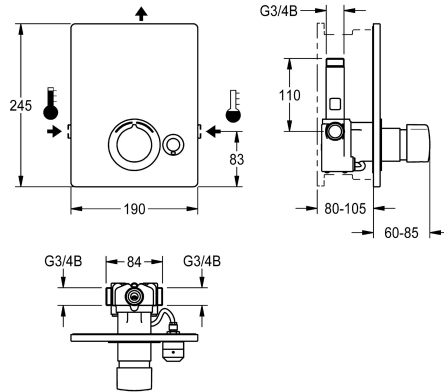

KWC F5S-Mix Zelfsluitende eengreepsmengkraan

Modell-Linie: **F5S | F5SM2005**
Douches | Zelfsluitende douchekranen

KWC-No.

2030029012

2030036693

Met automatische douchebuisleiding

Douchepijp spui

Neen

Ja

F5S-Mix zelfsluitende eengreepsmengkraan DN 15 als afbouwset voor wandinbouw in de ruwbouwset, voor douches. Zelfsluitende FRAMIC-m engpatroon, hydraulisch gestuurd, onderhoudsarm en stagnatievrij, met keramische schijftechniek, automatisch sluitend, onafhankelijk van de stromingsdruk dankzij de constructie met gescheiden kamers. Stromingstijd traploos instelbaar. Met instelbare en tegen doord raaien beveiligde temperatuuraanslag.

Voor aansluiting op warm en koud water. Volledig uitgevoerd in metaal, zichtbare delen gepolijst en verchroomd. Bevestigingsraam inclusief profielafdichting, roestvrijstalen afdekplaat 190 x 245 mm met verborgen schroefbevestiging, verchroomde kunststof rozet, terugslagbegrenzers en zeven. Diepteverstelling 25 mm. Uitvoering met automatische douchebuisleiding.

Technical Data

Extra aansluitingen
ATT-WS-BACKFLOWPREVENTER
ATT-WS-BUILTINMODEL
Debiet koud water
Debiet warm water
Circulatie
A3000 open-compatibel
Verbinding met betaalde waterafgifte
Hoogte van de afdekplaat
Breedte van de afdekplaat
met filter
Instelbare looptijd
Werkingsprincipe
voor handdouche
Hygiënespoeling
Diameter nominaal
Inlaat omvang
Vergrendelmechanisme
Materiaal behuizing
Materiaal montage
Maximale looptijd
Minimum dynamische druk

Neen
Ja
FINISHING
0.15 l/s
0.15 l/s
Neen
Neen
Niet mogelijk
245 mm
190 mm
Ja
Ja
Hydraulisch zelfsluitend
Neen
Neen
DN 15
G 3/4 B
Keramisch bovendeel
Roestvrij staal
Messing
35 Seconden
0.5 bar