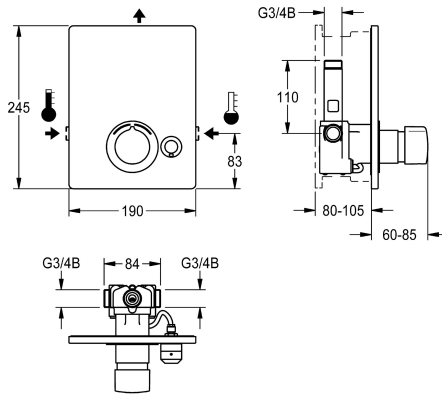

KWC

F5S-Mix self-closing in-wall mixer

Modell-Linie: F5S | F5SM2005

Duschar | Självstängande duschar

KWC-No.

2030029012

2030036693

with automatic shower pipe draining

Dusch rör dränering

Nej

Ja

F5S-Mix självstängande engreppsblandare DN 15 som färdig sats för dold montering i halvfabrikatssats, för duschanläggningar. Självstängande FRAMIC-blandarpatron, hydraulstyrning, stagnationsfri med lågt underhållsbehov, med keramiska skivor, automatisk stängning, flödestryckoberoende tack vare mediaseparerande konstruktion. Steglöst inställbar flödestid. Med

inställbart och vridskyddat temperaturstopp. För anslutning till varm- och kallvatten. Utförande helt i metall, synliga delar högblankt förkromade. Hållarram inklusive profiltätning, täckplatta i rostfritt stål 190 x 245 mm med dolt skruvfäste, plastrosett, backventil och silar i förkromat utförande. Djupinställning 25 mm. Utförande med automatisk tömning av duschrör.

Technical Data

extra anslutning

ATT-WS-BACKFLOWPREVENTER

ATT-WS-BUILTINMODEL

Beräknat flöde för dricksvatten

Beräknat flöde för varmt dricksvatten

Cirkulation

A3000 open-kompatibel

Samband med lön myntopererad behållare

Täckplattans höjd

Bredd på täckplattan

med filter

Justerbar flödestid

Funktionell princip

för handdusch

ATT-WS-HYGIENE-FLUSH

Nominell diameter

Inbyggnadsmått

Låsmekanism

Material hölje

Material delar

Maximal flödestid

Minimalt flödestryck

Minimal flödes tid

Nej

Ja

FINISHING

0.15 l/s

0.15 l/s

Nej

Nej

Inte möjligt

245 mm

190 mm

Ja

Ja

Hydrauliskt självstängande

Nej

Nej

DN 15

G 3/4 B

TOP-CERAMIC

Rostfritt stål

Mässing

35 Sekunder

0.5 bar

5 Sekunder