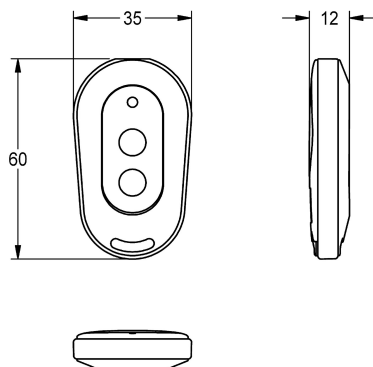

KWC

Dvoutlačítkové dálkové ovládní pro armatury F3 a F5

Modell-Linie: **SANITARY-TAPS-ACCS | ACES9004**
Umyvadlové armatury | Příslušenství Armatury

KWC-No.

2030036849

Dvoutlačítkové dálkové ovládní

Dvoutlačítkové dálkové ovládní pro armatury F3 a F5 k aktivaci vypnutí kvůli čištění na 1 minutu a deaktivaci/aktivaci hygienického