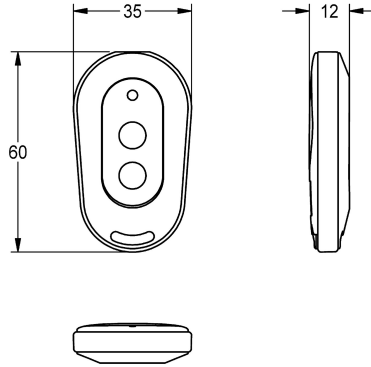

## KWC

2-Tasten-Fernbedienung für F3 und F5 Armaturen

Modell-Linie: **SANITARY-TAPS-ACCS | ACEX9004**  
Wascharmaturen | Zubehör Armaturen

### KWC-Nr.

**2030036849**

2-Tasten-Fernbedienung

2-Tasten-Fernbedienung für F3 und F5 Armaturen zur Aktivierung der Reinigungsabschaltung für 1 Minute und

Deaktivierung/Aktivierung der Hygienespülung.