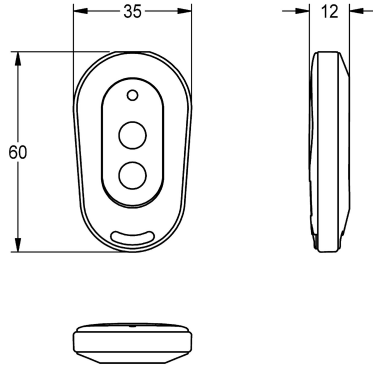

KWC

2-Tasten-Fernbedienung für F3 und F5 Armaturen

Modell-Linie: **SANITARY-TAPS-ACCS | ACEX9004**
Wascharmaturen | Zubehör Armaturen

KWC-Nr.

2030036849

2-Tasten-Fernbedienung

2-Tasten-Fernbedienung für F3 und F5 Armaturen zur Aktivierung
der Reinigungsabschaltung für 1 Minute und