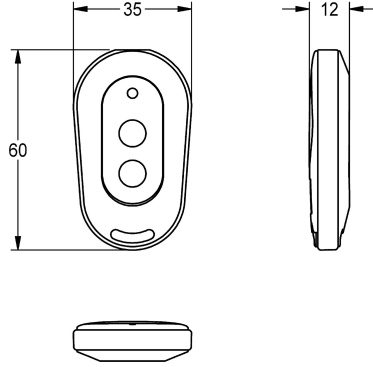

### 2-painikkeinen kaukosäädin

Modell-Linie: **SANITARY-TAPS-ACCS | ACEX9004**  
Hanat | Täydennysosat

#### KWC-No.

**2030036849**

Kaksipainikkeinen kaukosäädin

2-painikkeinen kauko-ohjaus F3- ja F5-hanoihin  
puhdistussammutuksen aktivointiin 1 minuutin ajaksi ja

hygieniahuuhtelun aktivointiin ja deaktivointiin.