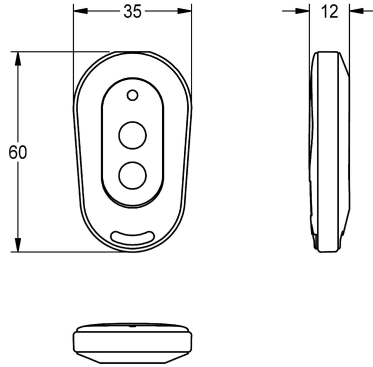

KWC

Télécommande à 2 touches

Modell-Linie: **SANITARY-TAPS-ACCS | ACES9004**
Robinetteries | Accessoires robinetteries

KWC-No.

2030036849

Télécommande à 2 touches

Télécommande à 2 touches pour robinetteries F3 et F5, pour le lancement de la désactivation du nettoyage pendant 1 minute et la