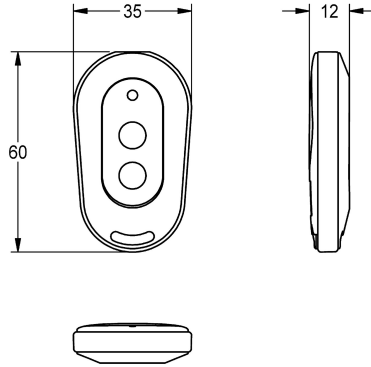

KWC

Telecomando con 2 funzioni

Modell-Linie: **SANITARY-TAPS-ACCS | ACEX9004**
Rubinetterie per bagni | Accessori per rubinetteria

KWC-No.

2030036849

Telecomando con 2 pulsanti

Telecomando a 2 funzioni per rubinetterie elettroniche F3 e F5, per attivare lo spegnimento di pulizia (1 minuto) e per