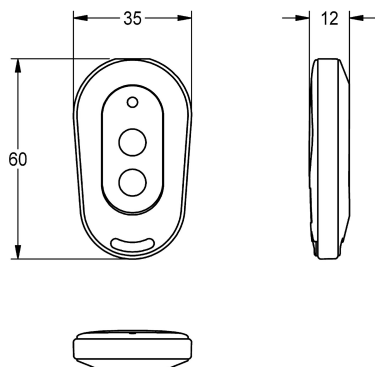

## KWC

Telecomando con 2 funzioni

Modell-Linie: **SANITARY-TAPS-ACCS | ACEX9004**  
Rubinetterie per bagni | Accessori per rubinetteria

### KWC-No.

**2030036849**

Telecomando con 2 pulsanti

Telecomando a 2 funzioni per rubinetterie elettroniche F3 e F5, per attivare lo spegnimento di pulizia (1 minuto) e per

attivare/disattivare il flussaggio sanitario.