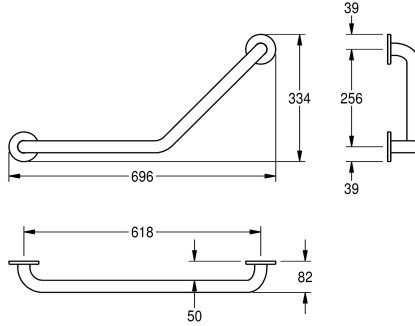

KWC CONTINA TURVAKAIDE 135°

Modell-Linie: CONTINA | CNTX700WA
Tukikaiteet | Tukikaide

KWC-No.

2030037502

Mitat 696 x 334 x 82 mm (L x K x S)

135 asteen kulmatukikaide seinäasennukseen, ruostumatonta terästä. Luistamaton satiinipinta, jotta pinnasta saa paremman otteen. Putken halkaisija 32 mm, materiaalin paksuus 1,2 mm, etäisyys seinästä 82 mm. Kaksi ruostumatonta terässuojusta

piiloasennukseen, sisältää ruostumattomat terässruuvit ja -tapit.

Mitat 696 x 334 x 82 mm (L x K x S)

Tekniset tiedot

Taivutus kulma
Väri
Kiinnityspaikkajen lukumäärä
Piilo kiinnitys
Saranoitu
Materiaali
Rst teräslaji
Materiaalin vahvuus
Kokonaissyvyys
Kokonaiskorkeus
Kokonaisleveys
Putken halkaisija
Pinnan viimeistely
Kiinnitystapa
Invakaiteen tyyppi
Asennustapa
lviCode

135 Aste
Väritön
2
Kyllä
Ei
Ruostumaton teräs
1.4301
1.2 mm
82 mm
334 mm
696 mm
32 mm
Satiinipintainen
Ruuvi
Kulma tanko
Seinäasennus
0