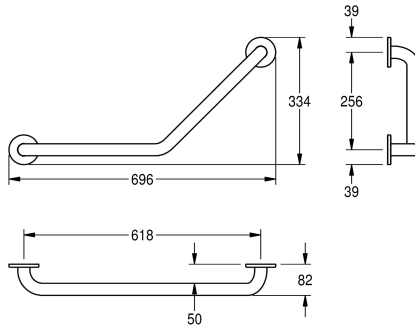

KWC CONTINA Corrimano angolare 135° CONTINA

Modell-Linie: **CONTINA | CNTX700WA**
Ausili per disabili | Corrimano e maniglioni

KWC-No.

2030037502

Dimensioni 696 x 334 x 82 mm (L x A x P)

Corrimano angolare 135°; installazione a parete, in acciaio inox 18/10, superficie satinata. Con finitura a satinatura profonda per una presa sicura anche con mani bagnate, diametro del tubo 32 mm, spessore del materiale 1,2 mm, distanza dalla parete 82 mm,

con due piastre di montaggio nascosto e rosette di copertura in acciaio inox. Inclusi viti e tasselli di fissaggio.

Dimensioni 696 x 334 x 82 mm (L x A x P)

Dati tecnici

| | |
|-----------------------------------|------------------------|
| Angolo curvato | 135 Degree |
| Colore | Senza colore |
| Numero di punti fissaggio | 2 |
| Fissaggio nascosto | Si |
| Incardinato | No |
| Materiale | Acciaio inox |
| Codice materiale | 1.4301 |
| Spessore del materiale | 1.2 mm |
| Profondità totale | 82 mm |
| Altezza totale | 334 mm |
| Larghezza complessiva | 696 mm |
| Diametro della tubazione | 32 mm |
| Finitura della superficie | Finitura satinata |
| Tipo di fissaggio | Vite |
| Tipologia della barra di supporto | Barra d'angolo |
| Tipo di montaggio | Installazione a parete |