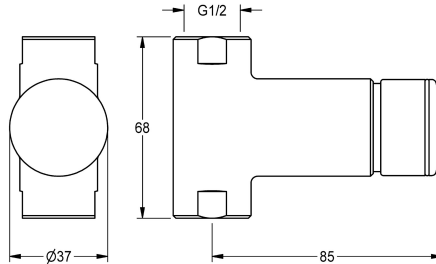

### KWC-Nr.

**2030037525**

Selbstschluss-Durchgangsventil DN 15

F3S Selbstschluss-Durchgangsventil DN 15 zur Aufputzrohrmontage, für Duschanlagen. Selbstschluss-Funktionsteil, hydraulisch gesteuert, kolbenlose Bauart, selbsttätig schließend, Fließzeit stufenlos einstellbar. Zum Anschluss an

vorgemischtes Warmwasser oder Kaltwasser. Gehäuse inklusive Wechselventilsitz, mit Innengewinde G 1/2, Messing poliert verchromt.

### Technische Daten

Zusätzliche Verbindungen	nein
mit Rückflussverhinderer	nein
Berechnungsdurchfluss Trinkwasser	0,15 l/s
Zirkulation	nein
Anschluss an Münzkontakgeber	nicht möglich
mit Filter	nein
Einstellbare Fließzeit	ja
Funktionsprinzip	hydraulisch selbstschließend
für Handdusche	nein
Hygienespülung	nein
Nennweite	DN 15
Anschlussgröße	G 1/2
Schließmechanismus	Oberteil nicht keramisch
Material Armatur	Messing
Maximale Fließzeit	35 Sekunden
Mindestfließdruck	1 bar
Minimale Fließzeit	5 Sekunden
Art der Mischung	nein
mit Rosetten/Abdeckplatte	nein
Sicherheitsabschaltung	nein
Brauserohrentleerung	nein
Schallschutz	nein
Oberflächenbehandlung	verchromt
Oberflächenveredelung Armatur	poliert
Temperaturanschlag	nein
Thermische Desinfektion	nein

## KWC F3S Selbstschluss-Durchgangsventil

**Modell-Linie: F3S | F3SV2004**  
Duscharmaturen | Hydraulisch gesteuerte Duschen

Art der Montage	Rohrmontage
Art der Bedienung	manueller Betrieb
Art der Duscharmatur	Wandarmatur
Volumenstrom bei 3 bar	0,2 l/s
Wasseranschluss	Gewindestutzen (Außengewinde)
Position des Wasseranschlusses	von unten
Akzentfarbe	ohne
Grundfarbe	Chromoptik (glänzend)
teamNumber	0