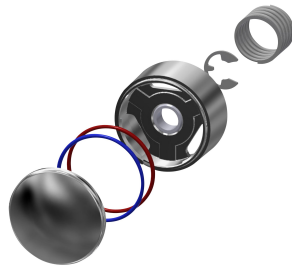

Druckkappe

2030042960
ASSV2001

Funktionsteil

2000104352
ESHOW001