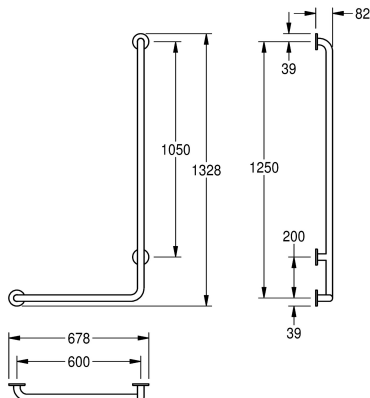

KWC CONTINA Madlo 90°

Modell-Linie: CONTINA | CNTX20WL
Bezbariérové zařízovací prvky | Madla

KWC-No.

2030038220

Provedení vlevo, 678 x 1328 x 82 mm (š x v x h)

2030038221

Provedení vpravo, rozměry 678 x 1328 x 82 mm (š x v x h)

pravž

Celková šířka

678 mm

678 mm

493 mm

493 mm

Madlo s ohybem 90°, k montáži na omítku, chromiklová ocel, povrch hedvábně matný, broušení s protiskluzovým účinkem, tloušťka materiálu 1,2 mm, průměr trubky 32 mm, vzdálenost od stěny 82 mm, se třemi rozetami z ušlechtilé oceli pro skrytou montáž, včetně vrutů z ušlechtilé oceli a hmoždinek. Upevnění vhodné jen pro

betonové zdi.

Provedení vlevo
Rozměry 678 x 1328 x 82 mm (š x v x h)

Technické údaje

Úhel ohybu

90 Stupeň

Barva

bezbarvý

Směrová

1.328 mm

Celková šířka

678 mm

Průměr potrubí

32 mm

Povrch

hedvábně matný

Způsob uchycení