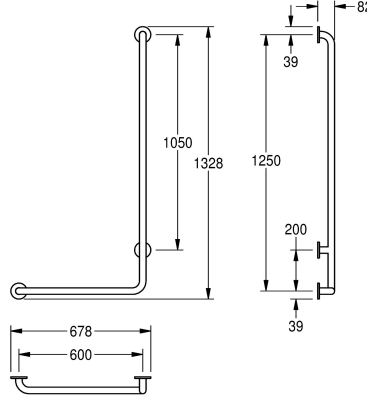

KWC CONTINA

90 asteen kulmatukikaide seinäasennukseen

Modell-Linie: CONTINA | CNTX20WL

Tukikaiteet | Tukikaide

KWC-No.

2030038220

Vasemmalle sijoitettava malli, 678 x 1328 x 82 mm (L x K x S)

2030038221

Oikealle sijoitettava malli, mitat 678 x 1328 x 82 mm (L x K x S)

2030038223

Vasemmalle sijoitettava malli, mitat 493 x 828 x 82 mm (L x K x S)

2030038225

Oikealle sijoitettava malli, mitat 493 x 828 x 82 mm (L x K x S)

Ohjaus

Vasen

Oikea

Vasen

Oikea

Kokonaisleveys

678 mm

678 mm

piiloasennukseen, sisältää ruostumattomat terässruuvit ja -tapit.

Tyyppi vasen

Mitat 678 x 1328 x 82 mm (L x K x S)

Tekniset tiedot

Taivutus kulma

Väri

Ohjaus

Kiinnityspaikkojen lukumäärä