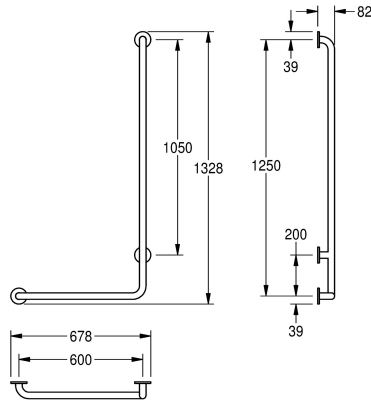

## KWC CONTINA Corrimano angolare 90°

Modell-Linie: **CONTINA | CNTX20WL**  
Ausili per disabili | Corrimano e maniglioni

KWC-No.
<b>2030038220</b> Versione sinistra 678 x 1328 x 82 mm (L x A x P)
<b>2030038221</b> Versione destra, dimensioni 678 x 1328 x 82 mm (L x A x P)
<b>2030038223</b> Versione sinistra, dimensioni 493 x 828 x 82 mm (L x A x P)
<b>2030038225</b> Versione destra, dimensioni 493 x 828 x 82 mm (L x A x P)

Direzione	Larghezza complessiva
Sinistro	678 mm
Destro/destra	678 mm
Sinistro	493 mm
Destro/destra	493 mm

Corrimano angolare 90°, sinistro, installazione a parete, in acciaio inox 18/10, superficie satinata. Con finitura a satinatura profonda per una presa sicura anche con mani bagnate, diametro del tubo 32 mm, spessore del materiale 1,2 mm, distanza dalla parete 82 mm, con due piastre di montaggio nascosto e rosette di copertura in

acciaio inox. Inclusi viti e tasselli di fissaggio.

Versione sinistra  
Dimensioni 678 x 1328 x 82 mm (L x A x P)

Dati tecnici
Angolo curvato
Colore
Direzione
Numero di punti fissaggio
Fissaggio nascosto
Incardinato
Materiale
Codice materiale
Spessore del materiale
Profondità totale
Altezza totale
Larghezza complessiva
Diametro della tubazione
Finitura della superficie
Tipo di fissaggio
Tipologia della barra di supporto
Tipo di montaggio

90 Degree
Senza colore
Sinistro
3
Si
No
Acciaio inox
1.4301
1.2 mm
82 mm
1.328 mm
678 mm
32 mm
Finitura satinata
Vite
Barra d'angolo
Installazione a parete