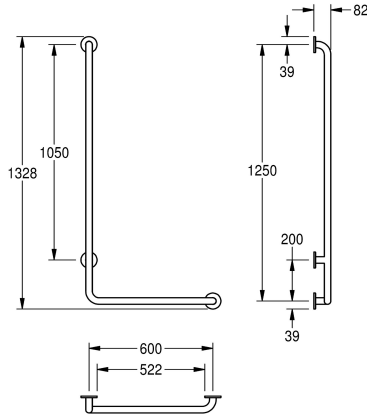

KWC CONTINA Madlo 90°

Modell-Linie: CONTINA | CNTX20WR
Bezbariérové zařízovací prvky | Madla

KWC-No.

2030038220

Provedení vlevo, 678 x 1328 x 82 mm (š x v x h)

2030038221

Provedení vpravo, rozměry 678 x 1328 x 82 mm (š x v x h)

pravý

Celková šířka

678 mm

678 mm

493 mm

493 mm

Madlo s ohybem 90°, k montáži na omítku, chromniklová ocel, povrch hedvábně matný, broušení s protiskluzovým účinkem, tloušťka materiálu 1,2 mm, průměr trubky 32 mm, vzdálenost od stěny 82 mm, se třemi rozetami z ušlechtilé oceli pro skrytou montáž.

včetně vrtů z ušlechtilé oceli a hmoždinek.

Provedení pravé
Rozměry 678 x 1328 x 82 mm (š x v x h)

Technické údaje

Úhel ohybu

90 Stupeň

Barva

bezbarvý

Směrová

1.328 mm

Celková šířka

678 mm

Průměr potrubí

32 mm

Povrch

hedvábně matný

Způsob uchycení