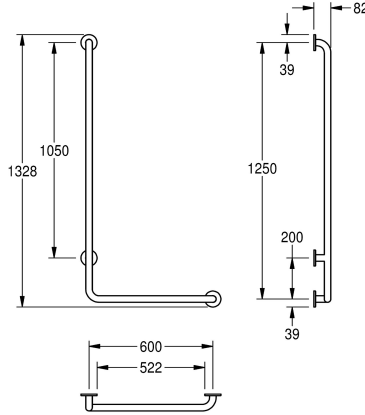

KWC CONTINA

Kulmakahva 90°, oikealle sijoitettava malli

Modell-Linie: CONTINA | CNTX20WR

Tukikaiteet | Tukikaide

KWC-No.

2030038220

Vasemmalle sijoitettava malli, 678 x 1328 x 82 mm (L x K x S)

2030038221

Oikealle sijoitettava malli, mitat 678 x 1328 x 82 mm (L x K x S)

2030038223

Vasemmalle sijoitettava malli, mitat 493 x 828 x 82 mm (L x K x S)

2030038225

Oikealle sijoitettava malli, mitat 493 x 828 x 82 mm (L x K x S)

Ohjaus

Vasen

Oikea

Vasen

Oikea

Kokonaisleveys

678 mm

678 mm

teräsruuvit ja -tapit.

Tyyppi oikea

Mitat 678 x 1328 x 82 mm (L x K x S)

Tekniset tiedot

Taivutus kulma

Väri

Ohjaus

Kiinnityspaikkojen lukumäärä