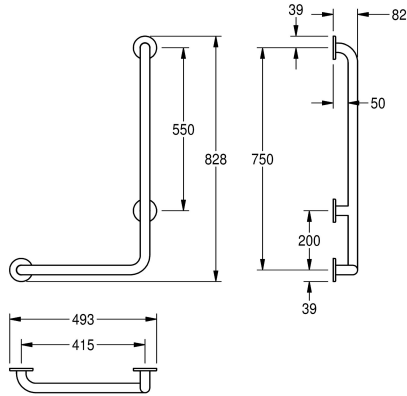

KWC CONTINA Madlo 90°

Modell-Linie: CONTINA | CNTX22WL
Bezbariérové zařízovací prvky | Madla

KWC-No.

2030038220

Provedení vlevo, 678 x 1328 x 82 mm (š x v x h)

2030038221

Provedení vpravo, rozměry 678 x 1328 x 82 mm (š x v x h)

2030038223

Provedení vlevo, rozměry 493 x 828 x 82 mm (š x v x h)

2030038225

Provedení vpravo, rozměry 493 x 828 x 82 mm (š x v x h)

Směrová

levý, - á, - é

pravž

levý, - á, - é

pravž

Celková šířka

678 mm

678 mm

493 mm

493 mm

Madlo s ohybem 90°, k montáži na omítku, chromiková ocel, povrch hedvábně matný, broušení s protiskluzovým účinkem, tloušťka materiálu 1,2 mm, průměr trubky 32 mm, vzdálenost od stěny 82 mm, se třemi rozetami z ušlechtilé oceli pro skrytou montáž.

včetně vrtů z ušlechtilé oceli a hmoždinek.

Provedení levé
Rozměry 493 x 828 x 82 mm (š x v x h)

Technické údaje

Úhel ohybu

90 Stupeň

Směrová

levý, - á, - é

Počet uchycení