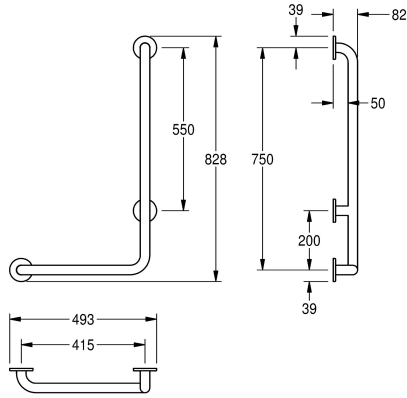

KWC CONTINA

Kulmakahva 90°, vasemmalle sijoitettava malli

Modell-Linie: CONTINA | CNTX22WL

Tukikaiteet | Tukikaide

KWC-No.

2030038220

Vasemmalle sijoitettava malli, 678 x 1328 x 82 mm (L x K x S)

2030038221

Oikealle sijoitettava malli, mitat 678 x 1328 x 82 mm (L x K x S)

2030038223

Vasemmalle sijoitettava malli, mitat 493 x 828 x 82 mm (L x K x S)

2030038225

Oikealle sijoitettava malli, mitat 493 x 828 x 82 mm (L x K x S)

Ohjaus

Vasen

Oikea

Vasen

Oikea

Kokonaisleveys

678 mm

678 mm

teräsruuvit ja -tapit.

Tyyppi vasen
Mitat 493 x 828 x 82 mm (L x K x S)

Tekniset tiedot

Taivutus kulma

90 Aste

Ohjaus

Vasen

Kiinnityspaikkojen lukumäärä