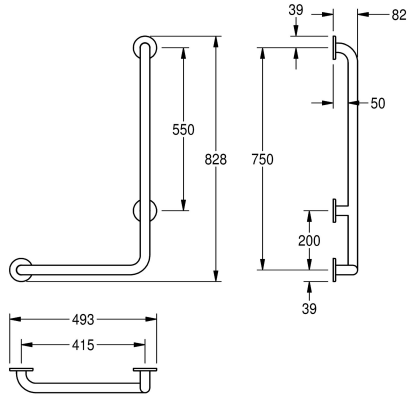

KWC CONTINA

Corrimano angolare 90° versione sinistra

Modell-Linie: CONTINA | CNTX22WL

Ausili per disabili | Corrimano e maniglioni

KWC-No.

2030038220

Versione sinistra 678 x 1328 x 82 mm (L x A x P)

2030038221

Versione destra, dimensioni 678 x 1328 x 82 mm (L x A x P)

2030038223

Versione sinistra, dimensioni 493 x 828 x 82 mm (L x A x P)

2030038225

Versione destra, dimensioni 493 x 828 x 82 mm (L x A x P)

Direzione

Sinistro

Destro /destra

Sinistro

Destro /destra

Larghezza complessiva

678 mm

678 mm

493 mm

493 mm

Corrimano angolare 90°, sinistro, fissaggio a parete, in acciaio inox 18/10, superficie satinata. Con finitura a satinatura profonda per una presa sicura anche con mani bagnate, diametro del tubo 32 mm, spessore del materiale 1.2 mm, distanza dalla parete 82 mm, con due piastre di montaggio nascosto e rosette di copertura in

acciaio inox. Inclusi viti e tasselli di fissaggio.

Esecuzione sinistra

Dimensioni 493 x 828 x 82 mm (L x A x P)

Dati tecnici

Angolo curvato

90 Degree

Direzione

Sinistro

Numero di punti fissaggio

3

Fissaggio nascosto

Si

Incardinato

No

Materiale

Acciaio inox

Codice materiale

1.4301

Spessore del materiale

1.2 mm

Profondità totale

82 mm

Altezza totale

828 mm

Larghezza complessiva

493 mm

Diametro della tubazione

32 mm

Finitura della superficie

Finitura satinata

Tipo di fissaggio

Vite

Tipologia della barra di supporto

Barra d'angolo

Tipo di montaggio

Installazione a parete

teamNumber

582021