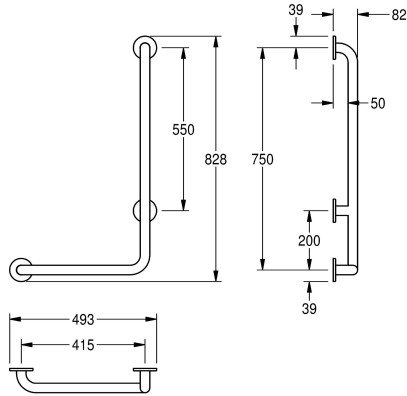

KWC CONTINA

Corrimano angolare 90° versione sinistra

Modell-Linie: CONTINA | CNTX22WL

Ausili per disabili | Corrimano e maniglioni

KWC-No.

2030038220

Versione sinistra 678 x 1328 x 82 mm (L x A x P)

2030038221

Versione destra, dimensioni 678 x 1328 x 82 mm (L x A x P)

2030038223

Versione sinistra, dimensioni 493 x 828 x 82 mm (L x A x P)

2030038225

Versione destra, dimensioni 493 x 828 x 82 mm (L x A x P)

Direzione

Sinistro

Destro /destra

Sinistro

Destro /destra

Larghezza complessiva

678 mm

678 mm

493 mm

493 mm

Corrimano angolare 90°, sinistro, fissaggio a parete, in acciaio inox 18/10, superficie satinata. Con finitura a satinatura profonda per una presa sicura anche con mani bagnate, diametro del tubo 32 mm, spessore del materiale 1.2 mm, distanza dalla parete 82 mm, con due piastre di montaggio nascosto e rosette di copertura in

acciaio inox. Inclusi viti e tasselli di fissaggio.

Esecuzione sinistra

Dimensioni 493 x 828 x 82 mm (L x A x P)

Dati tecnici

Angolo curvato

90 Degree

Direzione

Sinistro

Numero di punti fissaggio

3

Fissaggio nascosto

Si

Incardinato

No

Materiale

Acciaio inox

Codice materiale

1.4301

Spessore del materiale

1.2 mm

Profondità totale

82 mm

Altezza totale

828 mm

Larghezza complessiva

493 mm

Diametro della tubazione

32 mm

Finitura della superficie

Finitura satinata

Tipo di fissaggio

Vite

Tipologia della barra di supporto

Barra d'angolo

Tipo di montaggio

Installazione a parete