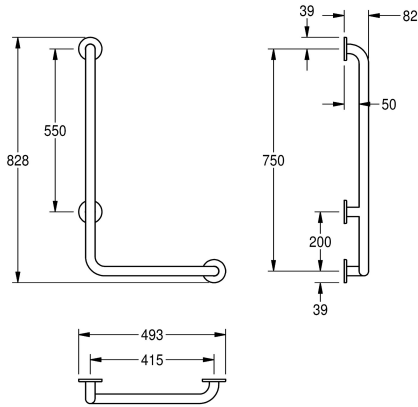

KWC CONTINA Madlo 90°

Modell-Linie: CONTINA | CNTX22WR
Bezbariérové zařízovací prvky | Madla

KWC-No.

2030038220

Provedení vlevo, 678 x 1328 x 82 mm (š x v x h)

2030038221

Provedení vpravo, rozměry 678 x 1328 x 82 mm (š x v x h)

2030038223

Provedení vlevo, rozměry 493 x 828 x 82 mm (š x v x h)

2030038225

Provedení vpravo, rozměry 493 x 828 x 82 mm (š x v x h)

Směrová

levý, - á, -é

pravž

levý, - á, -é

pravž

Celková šířka

678 mm

678 mm

493 mm

493 mm

Madlo s ohybem 90°, k montáži na omítku, chromniklová ocel, povrch hedvábně matný, broušení s protiskluzovým účinkem, tloušťka materiálu 1,2 mm, průměr trubky 32 mm, vzdálenost od stěny 82 mm, se třemi rozetami z ušlechtilé oceli pro skrytou montáž,

včetně vrtů z ušlechtilé oceli a hmoždinek.

Provedení pravé
Rozměry 493 x 828 x 82 mm (š x v x h)

Technické údaje

Úhel ohybu

90 Stupeň

Barva

bezbarvý

Směrová

pravž

Počet uchycení

3

Skryté uchycení

ano

Sklopné

Ne

Materiál

ušlechtilá ocel

Kód materiálu

1.4301

Tloušťka materiálu

1.2 mm

Celková hloubka

95 mm

Celková výška

828 mm

Celková šířka

493 mm

Průměr potrubí

32 mm

Povrch

hedvábně matný

Způsob uchycení

závit

Typ bezpečnostního madla

rohové madlo

Způsob montáže

montáž na stěnu