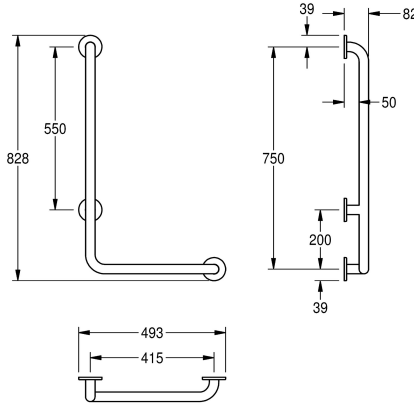

KWC CONTINA

Kulmakahva 90°, oikealle sijoitettava malli

Modell-Linie: CONTINA | CNTX22WR

Tukikaiteet | Tukikaide

KWC-No.

2030038220

Vasemmalle sijoitettava malli, 678 x 1328 x 82 mm (L x K x S)

2030038221

Oikealle sijoitettava malli, mitat 678 x 1328 x 82 mm (L x K x S)

2030038223

Vasemmalle sijoitettava malli, mitat 493 x 828 x 82 mm (L x K x S)

2030038225

Oikealle sijoitettava malli, mitat 493 x 828 x 82 mm (L x K x S)

Ohjaus

Vasen

Oikea

Vasen

Oikea

Kokonaisleveys

678 mm

678 mm

teräsruuvit ja -tapit.

Tyyppi oikea

Mitat 493 x 828 x 82 mm (L x K x S)

Tekniset tiedot

Taivutus kulma

90 Aste

Väri

Väritön