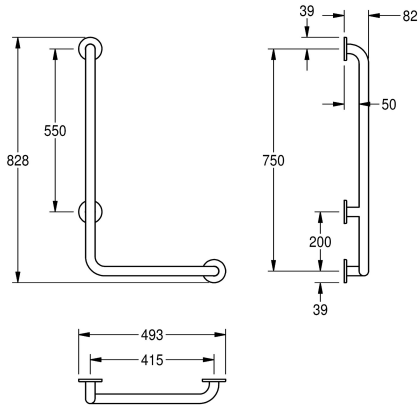

#### KWC-No.

**2030038220**

Versione sinistra 678 x 1328 x 82 mm (L x A x P)

**2030038221**

Versione destra, dimensioni 678 x 1328 x 82 mm (L x A x P)

**2030038223**

Versione sinistra, dimensioni 493 x 828 x 82 mm (L x A x P)

**2030038225**

Versione destra, dimensioni 493 x 828 x 82 mm (L x A x P)

#### Larghezza complessiva

678 mm

678 mm

493 mm

493 mm

Corrimano angolare 90°, sinistro, fissaggio a parete, in acciaio inox 18/10, superficie satinata. Con finitura a satinatura profonda per una presa sicura anche con mani bagnate, diametro del tubo 32 mm, spessore del materiale 1.2 mm, distanza dalla parete 82 mm, con due piastre di montaggio nascosto e rosette di copertura in

acciaio inox. Inclusi viti e tasselli di fissaggio.

Esecuzione destra

Dimensioni 493 x 828 x 82 mm (L x A x P)