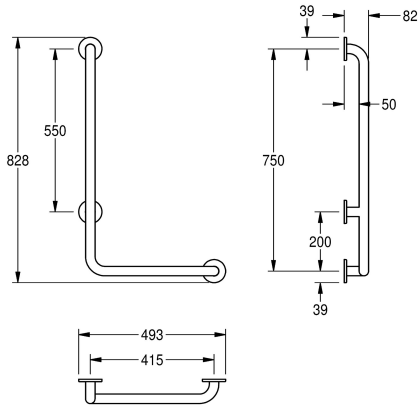

KWC CONTINA

Corrimano angolare 90° versione destra

Modell-Linie: CONTINA | CNTX22WR

Ausili per disabili | Corrimano e maniglioni

KWC-No.

2030038220

Versione sinistra 678 x 1328 x 82 mm (L x A x P)

2030038221

Versione destra, dimensioni 678 x 1328 x 82 mm (L x A x P)

2030038223

Versione sinistra, dimensioni 493 x 828 x 82 mm (L x A x P)

2030038225

Versione destra, dimensioni 493 x 828 x 82 mm (L x A x P)

Direzione

Sinistro

Destro/destra

Sinistro

Destro /destra

Larghezza complessiva

678 mm

678 mm

493 mm

493 mm

Corrimano angolare 90°, sinistro, fissaggio a parete, in acciaio inox 18/10, superficie satinata. Con finitura a satinatura profonda per una presa sicura anche con mani bagnate, diametro del tubo 32 mm, spessore del materiale 1.2 mm, distanza dalla parete 82 mm, con due piastre di montaggio nascosto e rosette di copertura in

acciaio inox. Inclusi viti e tasselli di fissaggio.

Esecuzione destra

Dimensioni 493 x 828 x 82 mm (L x A x P)

Dati tecnici

Angolo curvato

90 Degree

Colore

Senza colore

Direzione

Destro /destra

Numero di punti fissaggio

3

Fissaggio nascosto

Si

Incardinato

No

Materiale

Acciaio inox

Codice materiale

1.4301

Spessore del materiale

1.2 mm

Profondità totale

95 mm

Altezza totale

828 mm

Larghezza complessiva

493 mm

Diametro della tubazione

32 mm

Finitura della superficie

Finitura satinata

Tipo di fissaggio

Vite

Tipologia della barra di supporto

Barra d'angolo

Tipo di montaggio

Installazione a parete