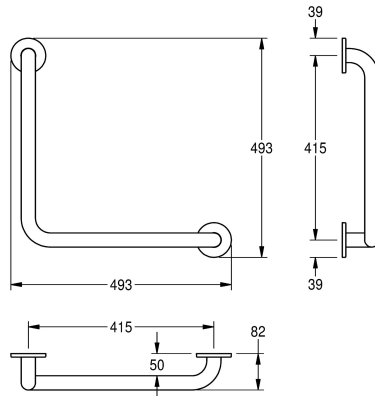

KWC CONTINA Madlo 90°

Modell-Linie: CONTINA | CNTX21W
Bezbariérové zařízovací prvky | Madla

KWC-No.

2030038226

Rozměry 493 x 493 x 82 mm (š x v x h)

Madlo s ohybem 90°; k montáži na omítku, chromniklová ocel, povrch hedvábně matný, broušení s protiskluzovým účinkem, tloušťka materiálu 1,2 mm, průměr trubky 32 mm, vzdálenost od stěny 82 mm, se dvěma rozetami z ušlechtilé oceli pro skrytou

montáž, včetně vrtů z ušlechtilé oceli a hmoždinek. Upevnění vhodné jen pro betonové zdi.

Rozměry 493 x 493 x 82 mm (š x v x h)

Technické údaje

Úhel ohybu
Barva
Počet uchycení
Skryté uchycení
Sklopné
Materiál
Kód materiálu
Tloušťka materiálu
Celková hloubka
Celková výška
Celková šířka
Průměr potrubí
Povrch
Způsob uchycení
Typ bezpečnostního madla
Způsob montáže

90 Stupeň
bezbarvý
2
ano
Ne
ušlechtilá ocel
1.4301
1.2 mm
82 mm
493 mm
493 mm
32 mm
hedvábně matný
závit
rohové madlo
montáž na stěnu