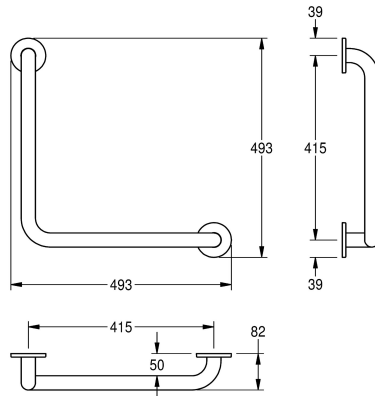

## KWC CONTINA Corrimano angolare a 90°

Modell-Linie: **CONTINA | CNTX21W**  
Ausili per disabili | Corrimano e maniglioni

### KWC-No.

**2030038226**

Dimensioni 493 x 493 x 82 mm (L x A x P)

Corrimano angolare 90°, per installazione a parete, in acciaio inox 18/10, superficie con finitura a satinatura profonda per una presa sicura anche con mani bagnate, diametro del tubo 32 mm, spessore del materiale 1,2 mm, distanza dalla parete 82 mm, con

due piastre di montaggio e rosette di copertura. Inclusi viti e tasselli di fissaggio.

Dimensioni 493 x 493 x 82 mm (L x A x P)

90 Degree
Senza colore
2
Si
No
Acciaio inox
1.4301
1.2 mm
82 mm
493 mm
493 mm
32 mm
Finitura satinata
Vite
Barra d'angolo
Installazione a parete
582023
4733 219