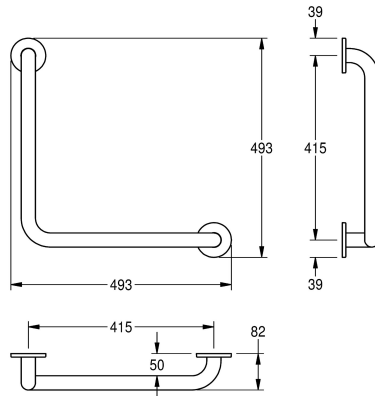

KWC CONTINA Corrimano angolare a 90°

Modell-Linie: **CONTINA | CNTX21W**
Ausili per disabili | Corrimano e maniglioni

KWC-No.

2030038226

Dimensioni 493 x 493 x 82 mm (L x A x P)

Corrimano angolare 90°, per installazione a parete, in acciaio inox 18/10, superficie con finitura a satinatura profonda per una presa sicura anche con mani bagnate, diametro del tubo 32 mm, spessore del materiale 1,2 mm, distanza dalla parete 82 mm, con

due piastre di montaggio e rosette di copertura. Inclusi viti e tasselli di fissaggio.

Dimensioni 493 x 493 x 82 mm (L x A x P)

Dati tecnici

Angolo curvato
Colore
Numero di punti fissaggio
Fissaggio nascosto
Incardinato
Materiale
Codice materiale
Spessore del materiale
Profondità totale
Altezza totale
Larghezza complessiva
Diametro della tubazione
Finitura della superficie
Tipo di fissaggio
Tipologia della barra di supporto
Tipo di montaggio

90 Degree
Senza colore
2
Si
No
Acciaio inox
1.4301
1.2 mm
82 mm
493 mm
493 mm
32 mm
Finitura satinata
Vite
Barra d'angolo
Installazione a parete