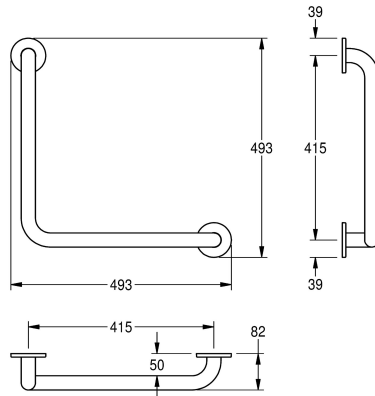

KWC CONTINA Vinkelhandtag i 90°

Modell-Linie: CONTINA | CNTX21W
Stödräcken | Handtag

KWC-No.

2030038226

Dimensions 493 x 493 x 82 mm (W x H x D)

Vinkelhandtag i 90° för väggmontering, rostfritt stål, sidenmatt yta, grovpolerad yta för bättre känsla, rör 32 mm i diameter, godstjocklek 1,2 mm, avstånd till vägg 82 mm, med två lock i rostfritt stål för dold montering, inklusive skruvar i rostfritt stål och

pluggar.

Mått 493 x 493 x 82 mm (B x H x D)

Technical Data

Böckningsradie
Färg
Antal fixeringspunkter
dold fixering
Gångjärn
Material
Materialkod
Material tjocklek
Övergripande djup
Total höjd
Total bredd
Rördiameter
Ytfinish
Typ av fixering
Typ av stödräcke
Typ av montering

90 Grad
Ingen färg
2
Ja
Nej
Rostfritt stål
1.4301
1.2 mm
82 mm
493 mm
493 mm
32 mm
Satin yta
Skruv
Vinkel stång
Väggmontering