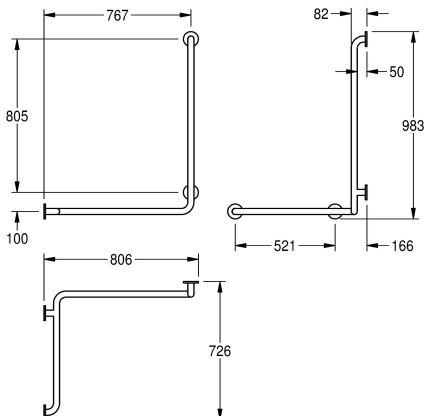

KWC CONTINA

Nástěnné zábradlí do rohu

Modell-Linie: CONTINA | CNTX50WL
Bezbariérové zařizovací prvky | Madla

KWC-No.

2030038227

provedení vlevo

2030038228

provedení vpravo

Směrová

levý, - á, - é

pravý

Nástěnné zábradlí pro rohy se svislým a vodorovným vedením tyčí, k montáži na omítku, chromniklová ocel, povrch hedvábně matný, broušení s protiskluzovým účinkem, tloušťka materiálu 1,2 mm, průměr trubky 32 mm, vzdálenost od stěny 82 mm, se čtyřmi rozetami z ušlechtilé oceli pro skrytou montáž, včetně vrtutí z

ušlechtilé oceli a hmoždinek. Upevnění vhodné jen pro betonové zdi.

Provedení vlevo
Rozměry 806 x 983 x 726 mm (š x v x h)

Technické údaje

Úhel ohybu

Barva

Směrová

Počet uchycení

Skryté uchycení

ano

Ne

ušlechtilá ocel

1.4301

1.2 mm

726 mm

983 mm

819 mm