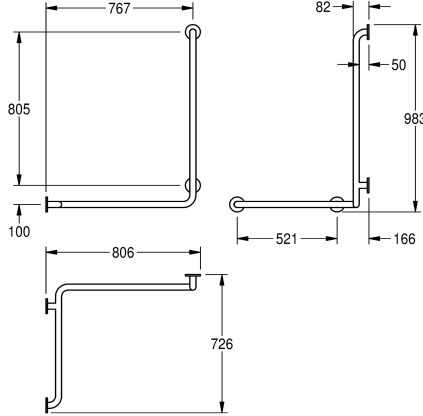

KWC CONTINA Kulmatanko

Modell-Linie: CONTINA | CNTX50WL
Tukikaiteet | Tukikaide

KWC-No.

2030038227

Vasemmalle sijoitettava malli

2030038228

Oikealle sijoitettava malli

Ohjaus

Vasen

Oikea

90 asteen kaksisuuntainen kulmatanko seinäasennukseen, vaakaja pystyasoinen, ruostumatonta terästä, luistamaton satiiniinpinta, jotta pinnasta saa paremman otteen, putken halkaisija 32 mm, materiaalin paksuus 1,2 mm, etäisyys seinästä 82 mm, neljä ruostumatonta terässuojusta piiloasennukseen, sisältää

ruostumattomat teräsruuvit ja -tapit.

Tyyppi vasen
Mitat 806 x 983 x 726 mm (L x K x S)

Tekniset tiedot

Taivutus kulma

Väri

Ohjaus

Kiinnityspaikkajen lukumäärä

Piilo kiinnitys

819 mm

32 mm

Satiiniinpintainen

Ruuvi

Kulma tanko

Seinäasennus

0