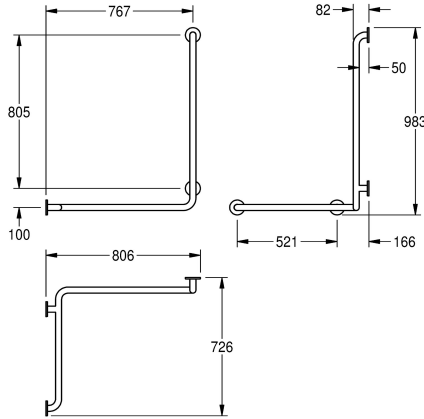

KWC CONTINA

Corrimano angolare bidirezionale 90°

Modell-Linie: CONTINA | CNTX50WL

Ausili per disabili | Corrimano e maniglioni

KWC-No.

2030038227

Versione sinistra

2030038228

Versione destra

Direzione

Sinistro

Destro /destra

Corrimano angolare / verticale a 90°, per installazione a parete, in acciaio inox 18/10, superficie con finitura a satinatura profonda per una presa sicura anche con mani bagnate, diametro del tubo 32 mm, spessore del materiale 1,2 mm, distanza dalla parete 82 mm, con quattro piastre di montaggio e rosette di copertura. Inclusi viti e

tasselli di fissaggio.

Versione sinistra
Dimensioni 806 x 983 x 726 mm (L x A x P)

Dati tecnici

Angolo curvato

90 Degree

Colore

Senza colore

Direzione

Acciaio inox

Codice materiale

1.4301

Spessore del materiale

1.2 mm

Profondità totale

726 mm

Altezza totale