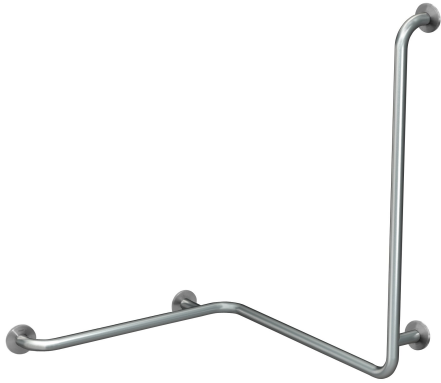

KWC CONTINA

Corrimano angolare bidirezionale 90°

Modell-Linie: CONTINA | CNTX50WL

Ausili per disabili | Corrimano e maniglioni

KWC-No.

2030038227

Versione sinistra

2030038228

Versione destra

Direzione

Sinistro

Destro /destra

Corrimano angolare / verticale a 90°, per installazione a parete, in acciaio inox 18/10, superficie con finitura a satinatura profonda per una presa sicura anche con mani bagnate, diametro del tubo 32 mm, spessore del materiale 1,2 mm, distanza dalla parete 82 mm, con quattro piastre di montaggio e rosette di copertura. Inclusi viti e

tasselli di fissaggio.

Versione sinistra
Dimensioni 806 x 983 x 726 mm (L x A x P)

Dati tecnici

Angolo curvato

90 Degree

Colore

Senza colore

Direzione

Acciaio inox

Codice materiale

1.4301

Spessore del materiale

1.2 mm

Profondità totale

726 mm

Altezza totale