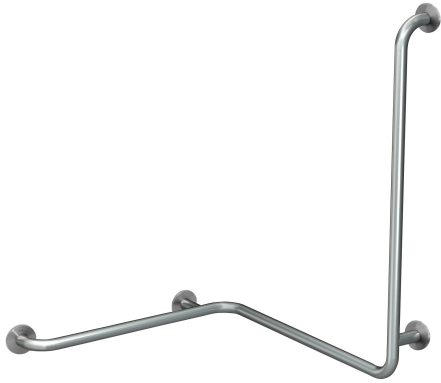

KWC CONTINA Hoekgreep - links

Modell-Linie: CONTINA | CNTX50WL
Steun- en handgrepen | Handgrepen

KWC-No.

2030038227

Uitvoering links

2030038228

Uitvoering rechts

Richting

Links

Rechts

Haakse handgreep 90° voor opbouwmontage, horizontaal en verticaal, van roestvrij staal, oppervlak zijdemat, ruw gepolijst voor betere grip, buisdiameter 32 mm, materiaaldikte 1,2 mm, afstand tot muur 82 mm, met drie roestvrijstalen rozetten voor verborgen montage, inclusief roestvrijstalen schroeven en pluggen. Alleen

geschikt voor betonmuur.

Uitvoering links
Afmetingen 806 x 983 x 726 mm (B x H x D)

Technical Data

Buigingshoek

90 Graad

Kleur

Geen kleur

Richting

Links

Aantal bevestigingspunten

4

Verborgen bevestiging

Ja

Opklapbaar

Neen

Materiaal