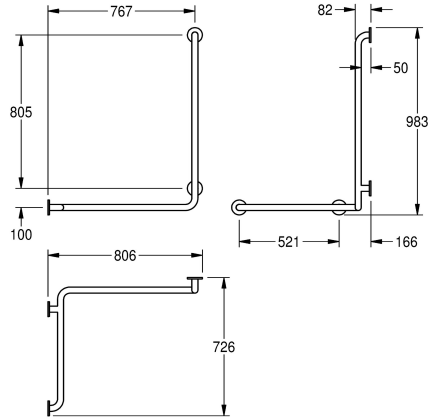

KWC CONTINA Hoekgreep - links

Modell-Linie: CONTINA | CNTX50WL
Steun- en handgrepen | Handgrepen

KWC-No.

2030038227

Uitvoering links

2030038228

Uitvoering rechts

Richting

Links

Rechts

Haakse handgreep 90° voor opbouwmontage, horizontaal en verticaal, van roestvrij staal, oppervlak zijdemat, ruw gepolijst voor betere grip, buisdiameter 32 mm, materiaaldikte 1,2 mm, afstand tot muur 82 mm, met drie roestvrijstalen rozetten voor verborgen montage, inclusief roestvrijstalen schroeven en pluggen. Alleen

geschikt voor betonmuur.

Uitvoering links
Afmetingen 806 x 983 x 726 mm (B x H x D)

Technical Data

Buigingshoek

90 Graad

Kleur

Geen kleur

Richting

Roestvrij staal

Materiaalcode

1.4301

Materiaaldikte

1.2 mm

Totale diepte

726 mm

Totale hoogte