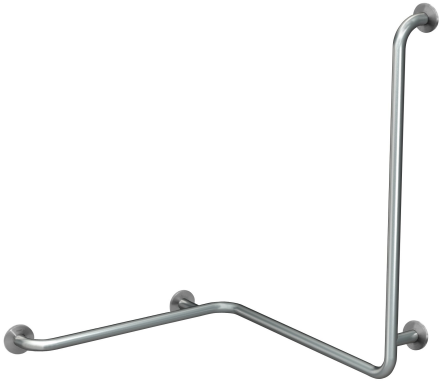

## KWC CONTINA Hoekgreep - links

Modell-Linie: CONTINA | CNTX50WL  
Steun- en handgrepen | Handgrepen

### KWC-No.

**2030038227**

Uitvoering links

**2030038228**

Uitvoering rechts

### Richting

Links

Rechts

Haakse handgreep 90° voor opbouwmontage, horizontaal en verticaal, van roestvrij staal, oppervlak zijdemat, ruw gepolijst voor betere grip, buisdiameter 32 mm, materiaaldikte 1,2 mm, afstand tot muur 82 mm, met drie roestvrijstalen rozetten voor verborgen montage, inclusief roestvrijstalen schroeven en pluggen. Alleen

geschikt voor betonmuur.

Uitvoering links  
Afmetingen 806 x 983 x 726 mm (B x H x D)