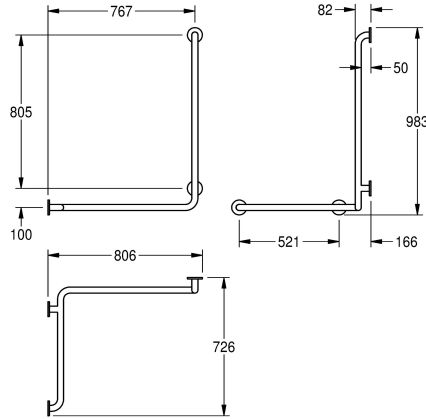

### KWC-No.

**2030038227**

Uitvoering links

**2030038228**

Uitvoering rechts

### Richting

Links

Rechts

Haakse handgreep 90° voor opbouwmontage, horizontaal en verticaal, van roestvrij staal, oppervlak zijdemat, ruw gepolijst voor betere grip, buisdiameter 32 mm, materiaaldikte 1,2 mm, afstand tot muur 82 mm, met drie roestvrijstalen rozetten voor verborgen montage, inclusief roestvrijstalen schroeven en pluggen. Alleen

geschikt voor betonmuur.

Uitvoering links  
Afmetingen 806 x 983 x 726 mm (B x H x D)

1.4301

Materiaaldikte

1.2 mm

Totale diepte

726 mm

Totale hoogte

983 mm

Totale breedte