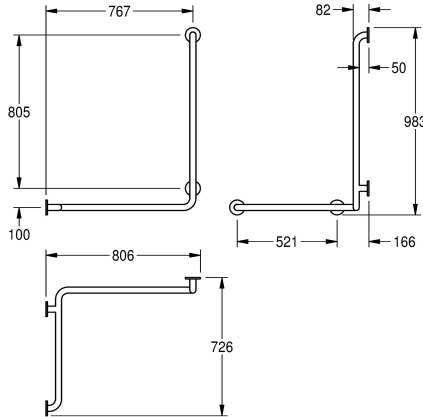

KWC CONTINA Poręcz narożna lewa

Modell-Linie: CONTINA | CNTX50WL
Elementy wyposażenia do łazienek bez barier | Poręcze

KWC-No.

2030038227

Wersja lewa

2030038228

Wersja prawa

Kierunek

Po lewej stronie

Po prawej stronie

Poręcz kątowa 90°, dwuścienna narożnikowa poziomo-pionowa do montażu natynkowego. Stal szlachetna, powierzchnia matowa z przeciwpoślizgowym szlifowaniem. Średnica rurki 32 mm, grubość materiału 1,2 mm. Odległość od ściany 82 mm. Cztery rozety ze stali szlachetnej do ukrytego montażu. W komplecie: wkręty ze stali

szlachetnej i kołki rozporowe.

Wersja lewostronna
Wymiary (szer. x wys. x głęb.): 806 x 983 x 726 mm

Dane techniczne

Kąt wygięcia

90 Stopień

Kolor

Brak koloru

Kierunek

983 mm

Łączna szerokość

819 mm

Średnica rury

32 mm

Wykończenie powierzchni

Matowe

Rodzaj mocowania