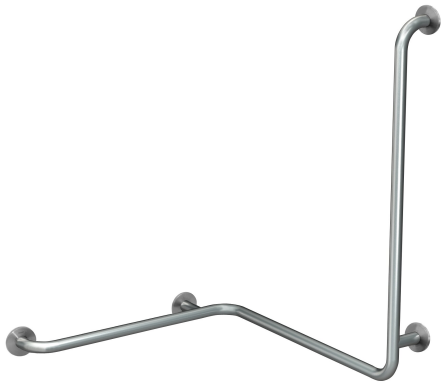

KWC CONTINA Poręcz narożna lewa

Modell-Linie: CONTINA | CNTX50WL
Elementy wyposażenia do łazienek bez barier | Poręcze

KWC-No.

2030038227

Wersja lewa

2030038228

Wersja prawa

Kierunek

Po lewej stronie

Po prawej stronie

Poręcz kątowa 90°, dwuścienna narożnikowa poziomo-pionowa do montażu natynkowego. Stal szlachetna, powierzchnia matowa z przeciwpoślizgowym szlifowaniem. Średnica rurki 32 mm, grubość materiału 1,2 mm. Odległość od ściany 82 mm. Cztery rozety ze stali szlachetnej do ukrytego montażu. W komplecie: wkręty ze stali

szlachetnej i kołki rozporowe.

Wersja lewostronna
Wymiary (szer. x wys. x głęb.): 806 x 983 x 726 mm

Dane techniczne

Kąt wygięcia

90 Stopień

Kolor

Brak koloru

Kierunek

Stal szlachetna

Kod materiałowy

1.4301

Grubość materiału

1.2 mm

Łączna głębokość

726 mm

Łączna wysokość