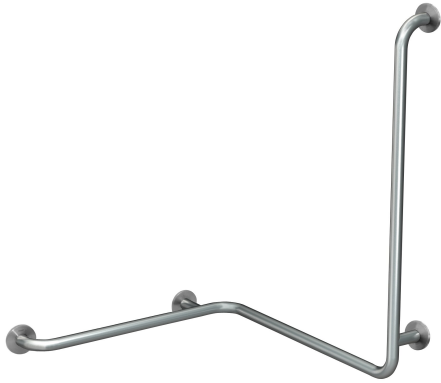

KWC CONTINA

Tvåvägs vinkelhandtag

Modell-Linie: CONTINA | CNTX50WL
Stödräcken | Handtag

KWC-No.

2030038227

Left-hand version

2030038228

Right-hand version

Riktning

Vänster

Höger

Tvåvägs vinkelhandtag i 90° för väggmontering, horisontell och vertikal, rostfritt stål, sidenmatt yta, grovpolerad yta för bättre känsla, rör 32 mm i diameter, godstjocklek 1,2 mm, avstånd till vägg 82 mm, med fyra lock i rostfritt stål för dold montering,

inklusive skruvar i rostfritt stål och pluggar.

Typ vänster
Mått 806 x 983 x 726 mm (B x H x D)

Technical Data

Böckningsradie

90 Grad

Färg

Ingen färg

Riktning

Rostfritt stål

Materialkod

1.4301

Material tjocklek

1.2 mm

Övergripande djup

726 mm

Total höjd