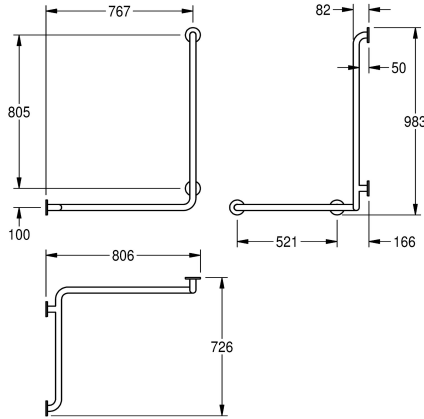

KWC CONTINA

Tvåvägs vinkelhandtag

Modell-Linie: CONTINA | CNTX50WL
Stödräcken | Handtag

KWC-No.

2030038227

Left-hand version

2030038228

Right-hand version

Riktning

Vänster

Höger

Tvåvägs vinkelhandtag i 90° för väggmontering, horisontell och vertikal, rostfritt stål, sidenmatt yta, grovpolerad yta för bättre känsla, rör 32 mm i diameter, godstjocklek 1,2 mm, avstånd till vägg 82 mm, med fyra lock i rostfritt stål för dold montering,

inklusive skruvar i rostfritt stål och pluggar.

Typ vänster
Mått 806 x 983 x 726 mm (B x H x D)

Technical Data

Böckningsradie

90 Grad

Färg

Ingen färg

Riktning

Rostfritt stål

Materialkod

1.4301

Material tjocklek

1.2 mm

Övergripande djup

726 mm

Total höjd