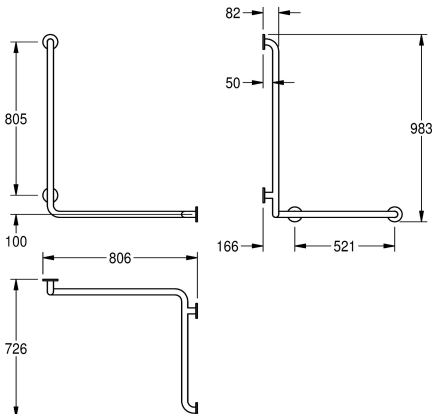

KWC CONTINA

Nástěnné zábradlí do rohu

Modell-Linie: CONTINA | CNTX50WR
Bezbariérové zařizovací prvky | Madla

KWC-No.

2030038227

provedení vlevo

2030038228

provedení vpravo

Směrová

levý, -á, -é

pravý

Nástěnné zábradlí pro rohy se svislým a vodorovným vedením tyčí, k montáži na omítku, chromiklová ocel, povrch hedvábně matný, broušení s protiskluzovým účinkem, tloušťka materiálu 1,2 mm, průměr trubky 32 mm, vzdálenost od stěny 82 mm, se čtyřmi rozetami z ušlechtilé oceli pro skrytou montáž, včetně vrtů z

ušlechtilé oceli a hmoždinek.

Provedení pravé
Rozměry 806 x 983 x 726 mm (š x v x h)

Technické údaje

Úhel ohybu

Barva

Směrová

Počet uchycení

Skryté uchycení

ano

Ne

ušlechtilá ocel

1.4301

1.2 mm

726 mm

983 mm

806 mm