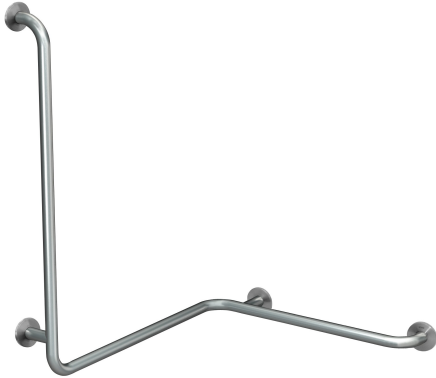

## KWC CONTINA

Seinäkaide kulmiin, oikea

Modell-Linie: CONTINA | CNTX50WR

Tukikaiteet | Tukikaide

### KWC-No.

**2030038227**

Vasemmalle sijoitettava malli

**2030038228**

Oikealle sijoitettava malli

### Ohjaus

Vasen

Oikea

90 asteen kaksisuuntainen kulmatanko seinäasennukseen, vaakaja pystyasoinen, ruostumatonta terästä, puolimatta pinta, raakakäiillotus, jotta pinnasta saa paremman otteen, putken halkaisija 32 mm, materiaalin paksuus 1,2 mm, etäisyys seinästä 82 mm, neljä ruostumatonta terässuojusta piiloasennukseen,

sisältää ruostumattomat teräsruuvit ja -tapit.

Tyyppi oikea  
Mitat 806 x 983 x 726 mm (L x K x S)