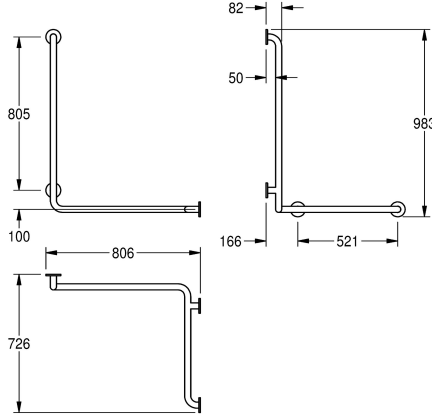

## KWC CONTINA

Seinäkaide kulmiin, oikea

Modell-Linie: CONTINA | CNTX50WR

Tukikaiteet | Tukikaide

### KWC-No.

**2030038227**

Vasemmalle sijoitettava malli

**2030038228**

Oikealle sijoitettava malli

### Ohjaus

Vasen

Oikea

90 asteen kaksisuuntainen kulmatanko seinäasennukseen, vaakaja pystyasoinen, ruostumatonta terästä, puolimatta pinta, raakakäiillotus, jotta pinnasta saa paremman otteen, putken halkaisija 32 mm, materiaalin paksuus 1,2 mm, etäisyys seinästä 82 mm, neljä ruostumatonta terässuojusta piiloasennukseen,

sisältää ruostumattomat teräsruuvit ja -tapit.

Tyyppi oikea  
Mitat 806 x 983 x 726 mm (L x K x S)