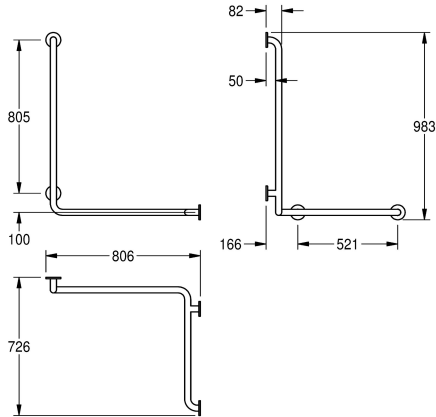

KWC CONTINA

Corrimano a parete per spigoli - a destra

Modell-Linie: CONTINA | CNTX50WR

Ausili per disabili | Corrimano e maniglioni

KWC-No.

2030038227

Versione sinistra

2030038228

Versione destra

Direzione

Sinistro

Destro /destra

Corrimano angolare / verticale a 90°, fissaggio a parete, in acciaio inox 18/10, superficie satinata. Con finitura a satinatura profonda per una presa sicura anche con mani bagnate, diametro del tubo 32 mm, spessore del materiale 1,2 mm, distanza dalla parete 82 mm, con quattro piastre di montaggio nascosto e rosette di

copertura in acciaio inox. Inclusi vili e tasselli difissaggio.

Esecuzione destra
Dimensioni 806 x 983 x 726 mm (L x A x P)

Dati tecnici

Angolo curvato

90 Degree

Colore

Senza colore

Direzione

Acciaio inox

Codice materiale

1.4301

Spessore del materiale

1.2 mm

Profondità totale

726 mm

Altezza totale