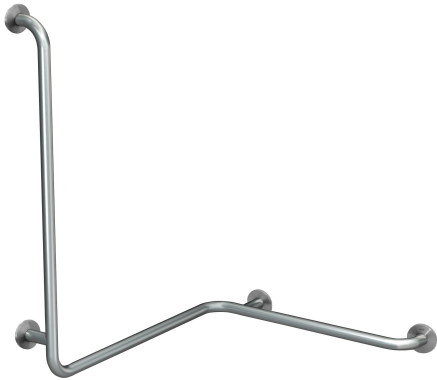

KWC CONTINA

Corrimano a parete per spigoli - a destra

Modell-Linie: CONTINA | CNTX50WR

Ausili per disabili | Corrimano e maniglioni

KWC-No.

2030038227

Versione sinistra

2030038228

Versione destra

Direzione

Sinistro

Destro /destra

Corrimano angolare / verticale a 90°, fissaggio a parete, in acciaio inox 18/10, superficie satinata. Con finitura a satinatura profonda per una presa sicura anche con mani bagnate, diametro del tubo 32 mm, spessore del materiale 1,2 mm, distanza dalla parete 82 mm, con quattro piastre di montaggio nascosto e rosette di

copertura in acciaio inox. Inclusi vili e tasselli difissaggio.

Esecuzione destra
Dimensioni 806 x 983 x 726 mm (L x A x P)

Dati tecnici

Angolo curvato

90 Degree

Colore

Senza colore

Direzione

Acciaio inox

Codice materiale

1.4301

Spessore del materiale

1.2 mm

Profondità totale

726 mm

Altezza totale