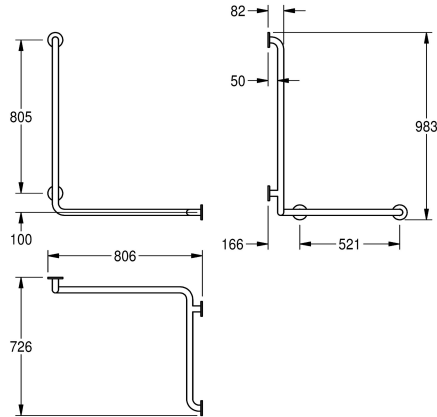

KWC CONTINA

Corrimano a parete per spigoli - a destra

Modell-Linie: CONTINA | CNTX50WR

Ausili per disabili | Corrimano e maniglioni

KWC-No.

2030038227

Versione sinistra

2030038228

Versione destra

Direzione

Sinistro

Destro /destra

Corrimano angolare / verticale a 90°, fissaggio a parete, in acciaio inox 18/10, superficie satinata. Con finitura a satinatura profonda per una presa sicura anche con mani bagnate, diametro del tubo 32 mm, spessore del materiale 1,2 mm, distanza dalla parete 82 mm, con quattro piastre di montaggio nascosto e rosette di

copertura in acciaio inox. Inclusi vili e tasselli di fissaggio.

Esecuzione destra
Dimensioni 806 x 983 x 726 mm (L x A x P)

Dati tecnici

Angolo curvato

90 Degree

Colore

Senza colore

Direzione

Acciaio inox

Codice materiale

1.4301

Spessore del materiale

1.2 mm

Profondità totale

726 mm

Altezza totale