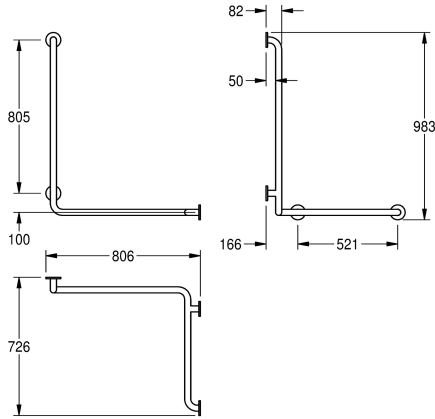

KWC CONTINA

Wandreling voor hoeken - rechts

Modell-Linie: CONTINA | CNTX50WR

Steun- en handgrepen | Handgrepen

KWC-No.

2030038227

Uitvoering links

2030038228

Uitvoering rechts

Richting

Links

Rechts

Haakse handgreep 90° voor wandmontage, horizontaal en verticaal, roestvrij staal, oppervlak zijdemat, ruw gepolijst voor betere grip, buisdiameter 32 mm, materiaaldikte 1,2 mm, afstand tot muur 82 mm, met drie roestvrijstalen rozetten voor verborgen

montage, inclusief roestvrijstalen schroeven en pluggen.

Uitvoering rechts

Afmetingen 806 x 983 x 726 mm (B x H x D)

Technical Data

Buigingshoek

90 Graad

Kleur

Geen kleur

Richting

Rechts

Aantal bevestigingspunten

4

Verborgen bevestiging

Ja

Opklapbaar

Neen

Materiaal

Roestvrij staal

Materiaalcode

1.4301

Materiaaldikte

1.2 mm

Totale diepte

726 mm

Totale hoogte

983 mm

Totale breedte

806 mm

Pijpdiameter

32 mm

Oppervlakafwerking

Zijdeglans

Type bevestiging

Geschroefd

Type handgreep

Hoekstang

Type montage

Wandmontage