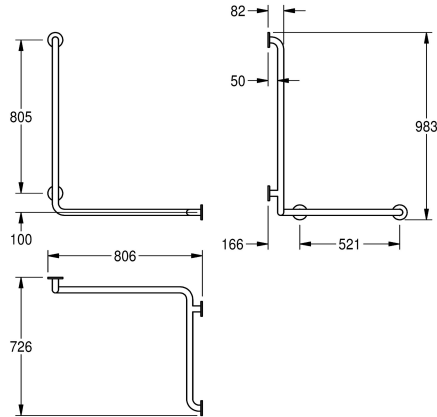

KWC CONTINA

Wandreling voor hoeken - rechts

Modell-Linie: CONTINA | CNTX50WR

Steun- en handgrepen | Handgrepen

KWC-No.

2030038227

Uitvoering links

2030038228

Uitvoering rechts

Richting

Links

Rechts

Haakse handgreep 90° voor wandmontage, horizontaal en verticaal, roestvrij staal, oppervlak zijdemat, ruw gepolijst voor betere grip, buisdiameter 32 mm, materiaaldikte 1,2 mm, afstand tot muur 82 mm, met drie roestvrijstalen rozetten voor verborgen

montage, inclusief roestvrijstalen schroeven en pluggen.

Uitvoering rechts

Afmetingen 806 x 983 x 726 mm (B x H x D)

Technical Data

Buigingshoek

90 Graad

Kleur

Geen kleur

Totale hoogte

983 mm

Totale breedte

806 mm

Pijpdiameter

32 mm

Oppervlakafwerking

Zijdeglans