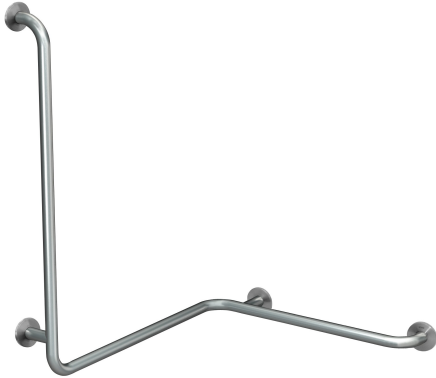

KWC CONTINA

Wandreling voor hoeken - rechts

Modell-Linie: CONTINA | CNTX50WR

Steun- en handgrepen | Handgrepen

KWC-No.

2030038227

Uitvoering links

2030038228

Uitvoering rechts

Richting

Links

Rechts

Haakse handgreep 90° voor wandmontage, horizontaal en verticaal, roestvrij staal, oppervlak zijdemat, ruw gepolijst voor betere grip, buisdiameter 32 mm, materiaaldikte 1,2 mm, afstand tot muur 82 mm, met drie roestvrijstalen rozetten voor verborgen

montage, inclusief roestvrijstalen schroeven en pluggen.

Uitvoering rechts

Afmetingen 806 x 983 x 726 mm (B x H x D)

Technical Data

Buigingshoek

90 Graad

Kleur

Geen kleur

Richting

Rechts

Aantal bevestigingspunten

4

Verborgen bevestiging

Ja

Opklapbaar

Neen