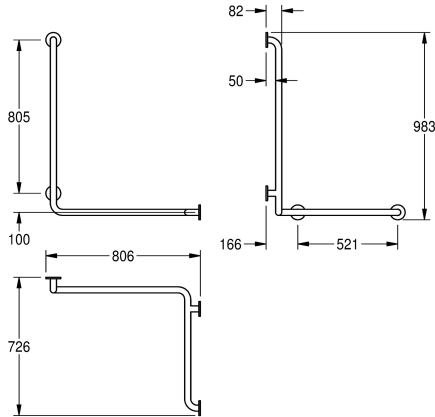

## KWC CONTINA

Tvåvägs vinkelhandtag i 90°

Modell-Linie: CONTINA | CNTX50WR  
Stödräcken | Handtag

### Riktning

Vänster

Höger

Tvåvägs vinkelhandtag i 90° för väggmontering, horisontell och vertikal, rostfritt stål, sidenmatt yta, grovpolerad yta för bättre känsla, rör 32 mm i diameter, godstjocklek 1,2 mm, avstånd till vägg 82 mm, med fyra lock i rostfritt stål för dold montering,

inklusive skruvar i rostfritt stål och pluggar.

Typ höger  
Mått 806 x 983 x 726 mm (B x H x D)

1.4301

Material tjocklek

1.2 mm

Övergripande djup

726 mm

Total höjd

983 mm

Total bredd