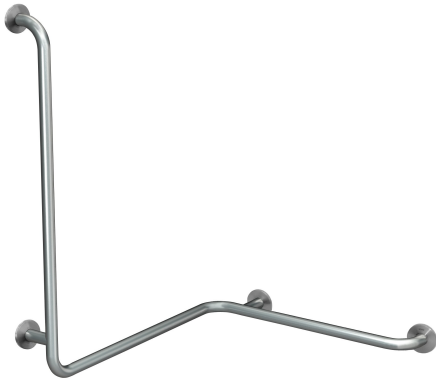

## KWC CONTINA

Tvåvägs vinkelhandtag i 90°

Modell-Linie: CONTINA | CNTX50WR  
Stödräcken | Handtag

### Riktning

Vänster

Höger

Tvåvägs vinkelhandtag i 90° för väggmontering, horisontell och vertikal, rostfritt stål, sidenmatt yta, grovpolerad yta för bättre känsla, rör 32 mm i diameter, godstjocklek 1,2 mm, avstånd till vägg 82 mm, med fyra lock i rostfritt stål för dold montering,

inklusive skruvar i rostfritt stål och pluggar.

Typ höger  
Mått 806 x 983 x 726 mm (B x H x D)

1.4301

Material tjocklek

1.2 mm

Övergripande djup

726 mm

Total höjd

983 mm

Total bredd