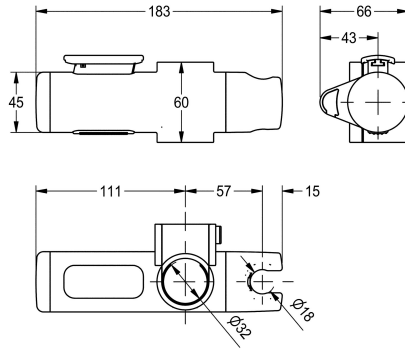

## KWC CONTINA Soporte para cabezal de ducha

Modell-Linie: CONTINA | CNTX268  
Duchas | Accesorios Ducha

### KWC-No.

**2030038268**

Soporte para alcachofa de ducha para montaje en barras de apoyo con un diámetro de 32 mm, plástico ABS cromado, apto

para reequipamiento.

### Datos técnicos

Respaldo
Material
Profundidad
Altura
Anchura total
Diámetro de tubería
Acabado de superficie
Tipo de fijación
Tipo de montaje

No
Sintético
66 mm
65 mm
183 mm
32 mm
Cromado
Abrazadera
Montado en producto