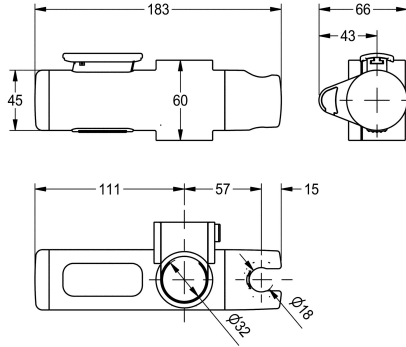

## KWC CONTINA Suihkupään pidike

Modell-Linie: CONTINA | CNTX268  
Suihkut ja suihkupaneelit | Suihkujen täydennysosat

### KWC-No.

**2030038268**

Suihkupään pidike kiinnitettäväksi tukikaitteeseen, 32 mm halkaisija, kromipinnoitettua ABS muovia, myös jälkiasennukseen.

Mitat 183 x 65 x 66 mm (L x K x S)

### Tekniset tiedot

Tausta

Ei

Materiaali

Synteettinen

Kokonaissyvyys

66 mm

Kokonaiskorkeus

65 mm

Kokonaisleveys

183 mm

Putken halkaisija

32 mm

Pinnan viimeistely

Kromattu

Kiinnitystapa