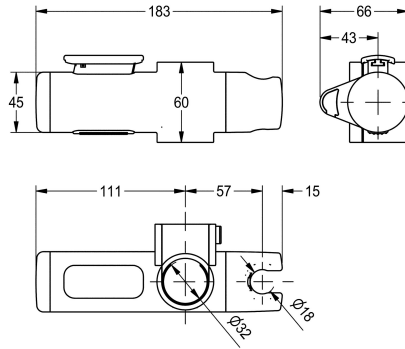

KWC CONTINA Support de pomme de douche

Modell-Linie: CONTINA | CNTX268
Douches | Accessoires

KWC-No.

2030038268

Support de pommeau de douche pour montage aux barres de maintien, d'un diamètre de 32 mm, en ABS chromé, adapté pour des projets de rénovation.

Dimensions 183 x 65 x 66 mm (L x H x P)

Données techniques

Arrière
Matière
Profondeur totale
Hauteur totale
Largeur totale
Diamètre de tube
Finition de surface
Type de fixation
Type de montage

Non
Synthétique
66 mm
65 mm
183 mm
32 mm
Chromé
Serre-joint
Monté sur le produit