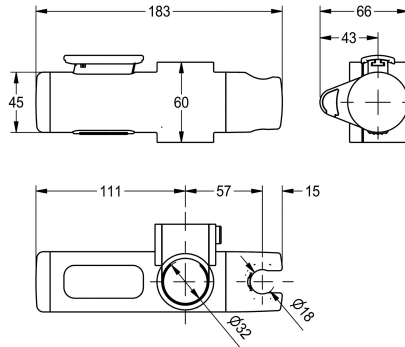

## KWC CONTINA Douchekophouder

Modell-Linie: CONTINA | CNTX268  
Douches | Accessoires voor douches

### KWC-No.

**2030038268**

Douchekophouder voor montage aan handgrepen met 32 mm diameter, verchromd ABS kunststof, geschikt voor renovatie.

Afmetingen 183 x 65 x 66 mm (B x H x D)

### Technical Data

Rug	Neen
Materiaal	Kunststof
Totale diepte	66 mm
Totale hoogte	65 mm
Totale breedte	183 mm
Pijpdiameter	32 mm
Oppervlaktafwerking	Verchromd
Type bevestiging	Geklemd
Type montage	Op product bevestigd