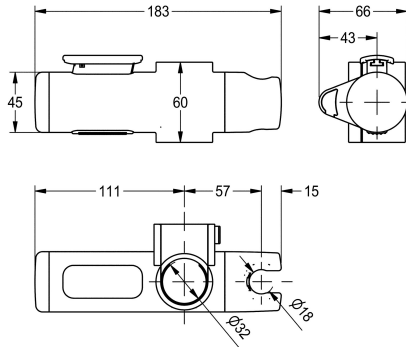

KWC CONTINA Douchehouder

Modell-Linie: CONTINA | CNTX268
Douches | Accessoires voor douches

KWC-No.

2030038268

Douchehouder voor montage aan handgrepen met 32 mm diameter, verchromd ABS kunststof, geschikt voor renovatie.

Afmetingen 183 x 65 x 66 mm (B x H x D)

Technical Data

Rug
Materiaal
Totale diepte
Totale hoogte
Totale breedte
Pijpdiameter
Oppervlaktafwerking
Type bevestiging
Type montage

Neen
Kunststof
66 mm
65 mm
183 mm
32 mm
Verchromd
Geklemd
Op product bevestigd