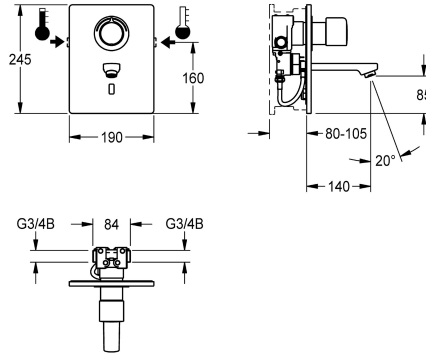

### KWC-No.

**2030038682**

Uitloopsprong 200 mm

**2030038681**

Uitloopsprong 140 mm

**2030038683**

Uitloopsprong 260 mm

### Lengte uitloop

200 mm

140 mm

260 mm

F5E-Therm thermostaatmengkraan DN 15 als afbouwset voor wandinbouw in de ruwbouwset, voor wastafels. Opto-elektronisch gestuurd, voor aansluiting op warm en koud water. Functieblok met geïntegreerde magneetventiel, thermostaat en inrichting voor optionele bypassmagneetventiel voor de uitvoering van een programmagestuurde thermische desinfectie. Thermostaat met metalen greep met instelbare en tegen doordraaien beveiligde temperatuuraanslag en mogelijkheid voor de uitvoering van een handmatige thermische desinfectie. Zichtbare delen messing gepolijst verchromd. Met bevestigingsraam met profielafdichting,

roestvrijstalen afdekplaat 190 x 245 mm met verborgen schroefbevestiging inclusief sensor met besturingselektronica, rozet, terugslagbegrenzers en zeven. Afvoer met laminaire straalregelaar met geïntegreerde debietregelaar 6,0 l/min. Uitloopsprong 140 mm, diepteverstelling 25 mm. Geactiveerde hygiënische spoeling 24 uur na laatste bediening, veiligheidsuitschakeling bij continue reflectie en opslag van statistische gegevens. Met mogelijkheid voor parametring en communicatie via optionele bidirectionele afstandsbediening. Aparte voeding via netvoeding 6,75 V / 12 V DC of AQUA 3000 open systeemtoebehooren.